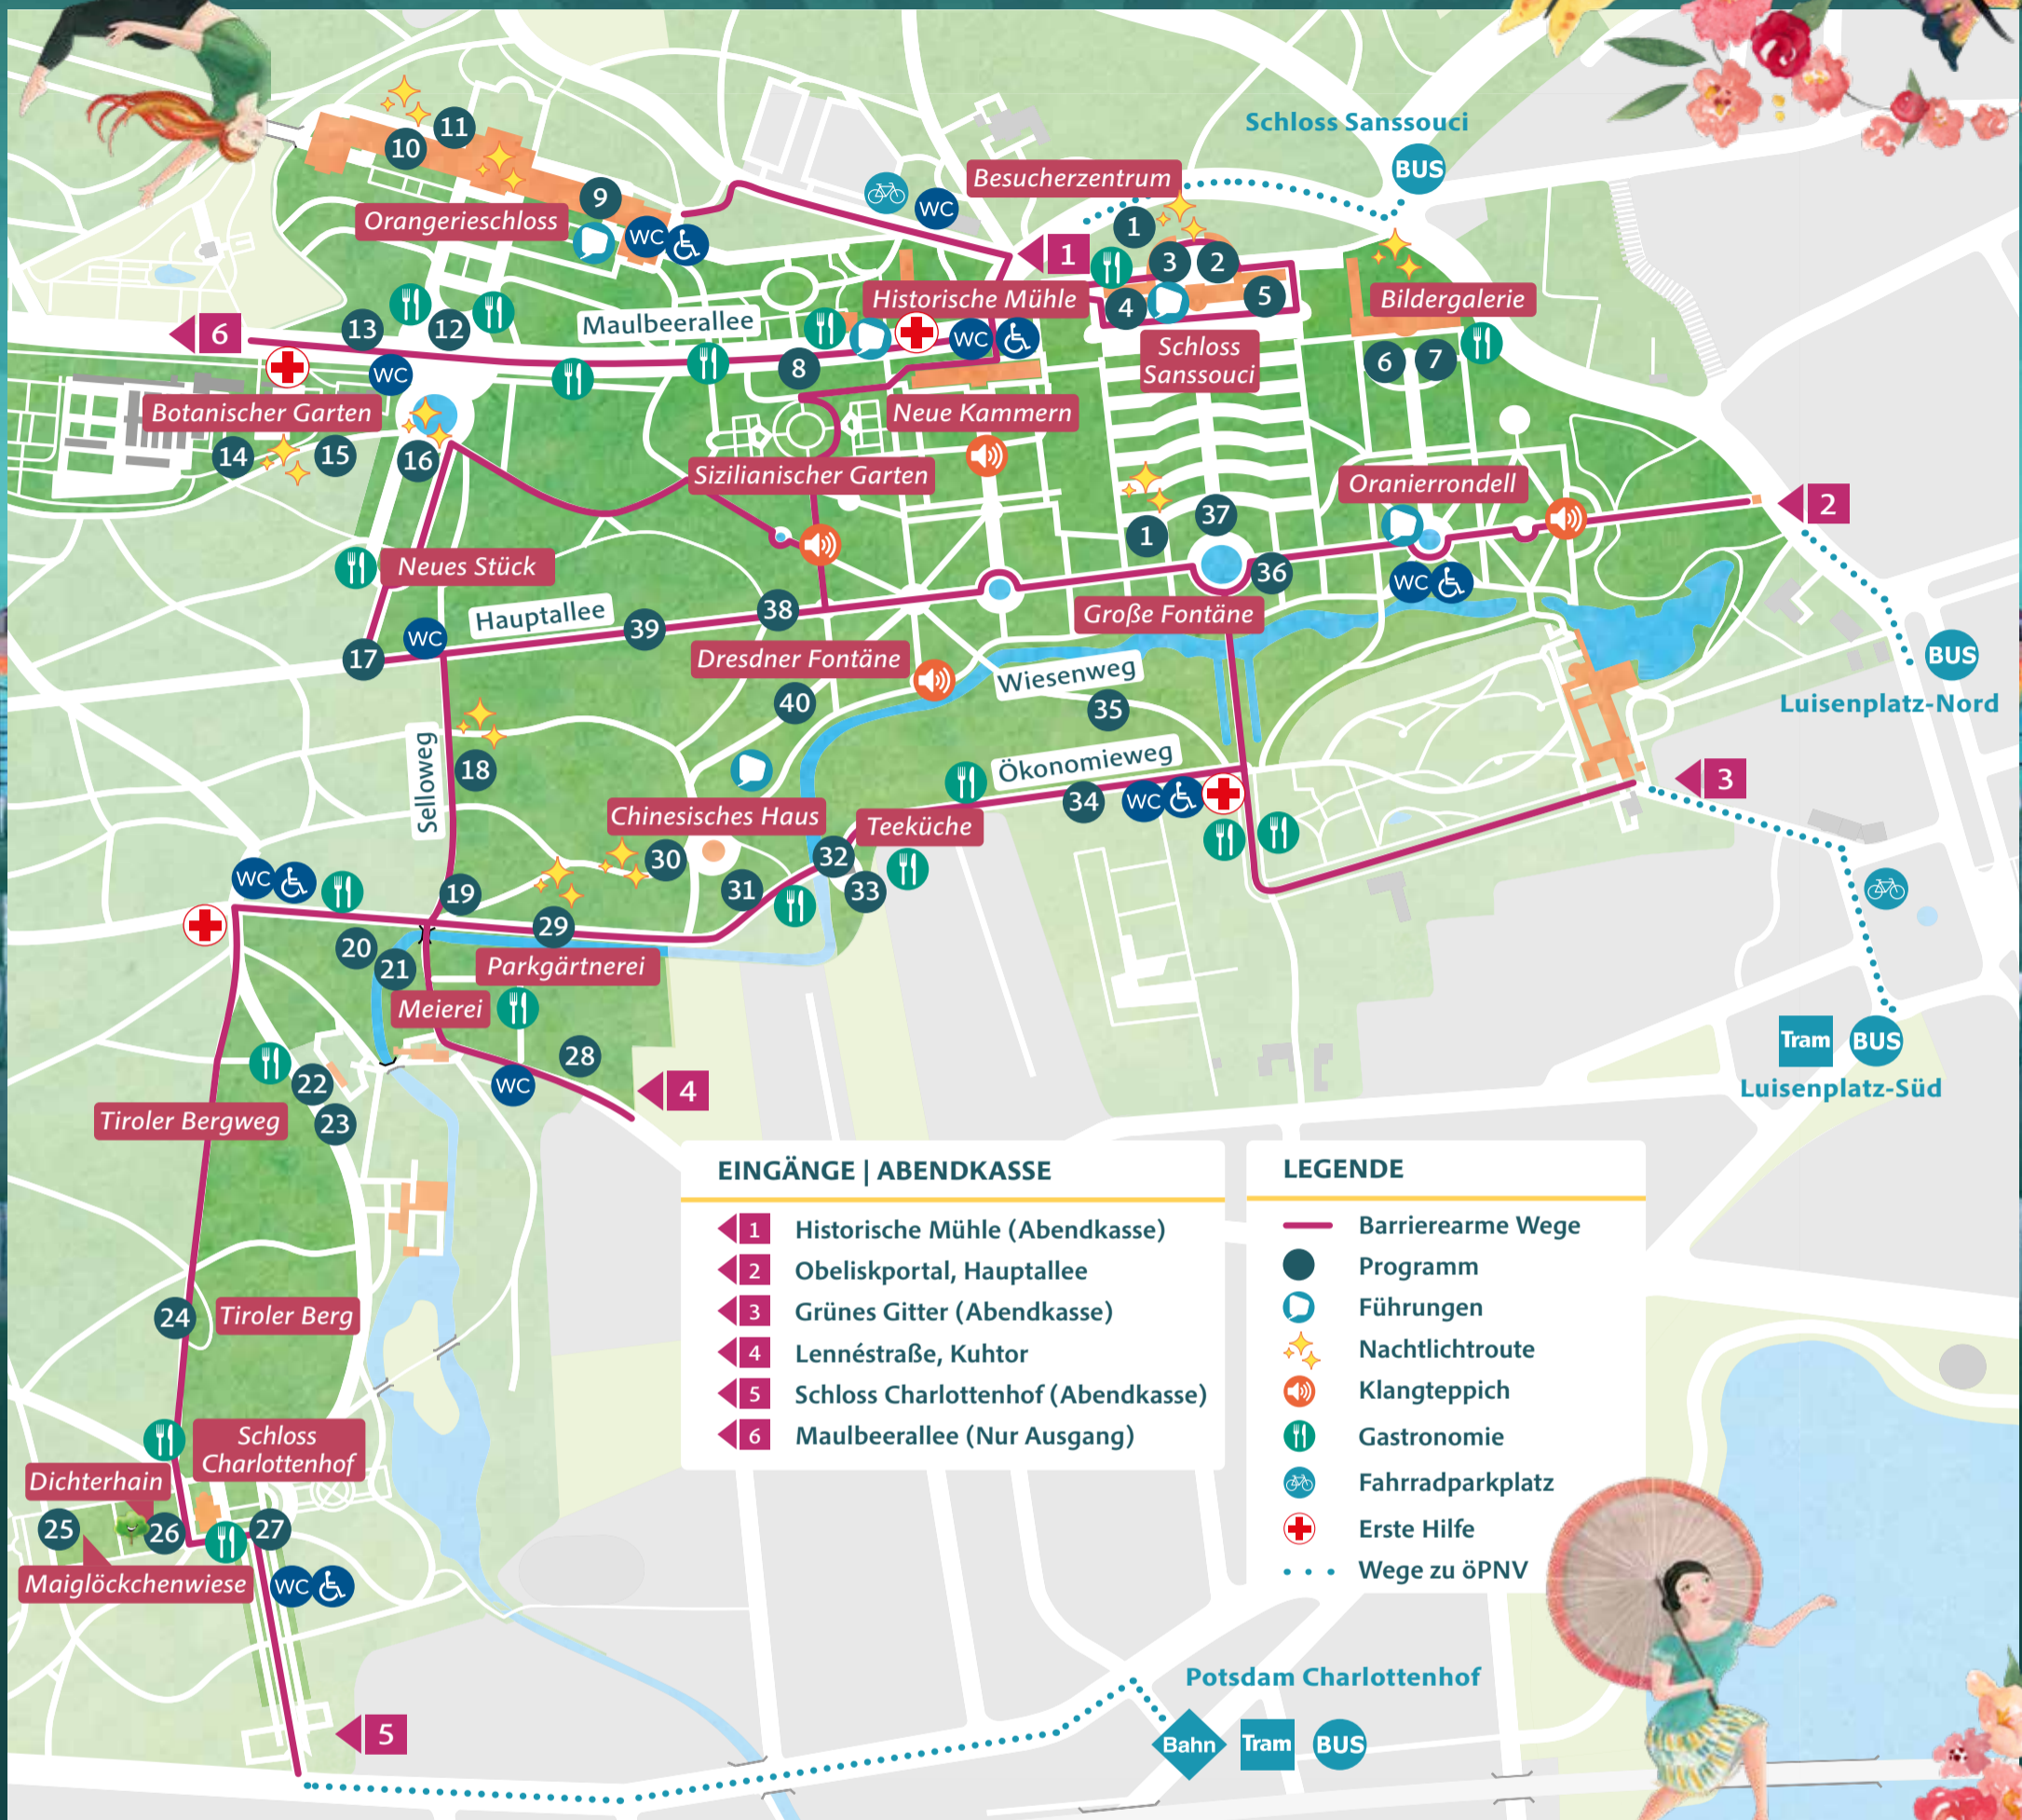

POTSDAMER SCHLÖSSERNACHT 2024

ÜBERSICHTSPLAN

EINGÄNGE | ABENDKASSE

- 1 Historische Mühle (Abendkasse)
- 2 Obeliskportal, Hauptallee
- 3 Grünes Gitter (Abendkasse)
- 4 Lennéstraße, Kuhtor
- 5 Schloss Charlottenhof (Abendkasse)
- 6 Maulbeerallee (Nur Ausgang)

LEGENDE

- Barrierearme Wege
- Programm
- 🗨️ Führungen
- 🌟 Nachtlichteroute
- 🔊 Klangteppich
- 🍴 Gastronomie
- 🚲 Fahrradparkplatz
- 🏥 Erste Hilfe
- ⋯ Wege zu ÖPNV

PROGRAMMSTANDORTE

- 1 Licht-Inszenierung View Point
- 2 Ingrid Arthur
- 3 Busch Company
- 4 Höfische Gesellschaft
- 5 Theaterfechten
- 6 Sideshow Charlatans
- 7 KiezKonzerte
- 8 Laura Dilettante
- 9 Königliche Tafelfreuden
- 10 Candle Light Konzert
- 11 Oli Bott
- 12 The Airlettes
- 13 Marktplatz
- 14 Albrecht Gieseler

- 15 Stelen
- 16 Arco
- 17 Ukulele Kombinat
- 18 Lasertunnel
- 19 Fürst Pückler
- 20 Thalbachs Gruselkabinett
- 21 TMBM
- 22 Lasca Fox
- 23 Giorgia Job
- 24 Horus Falknerei
- 25 Aramelo
- 26 Sprechende Bäume
- 27 New Classic Duo
- 28 Parkgärtnerei

- 29 Pixel Spalier
- 30 Kristin Lahoop
- 31 Max Kann
- 32 Claudia Herold
- 33 Pablo Schwarz
- 34 Mr. Lo
- 35 Beweidung durch Schafe
- 36 Pantomime Bastian
- 37 Street-Theater Oakleaf
- 38 Gústaf & Smoky 41
- 39 Illuseum Swap Noses
- 40 Igor Budinstein